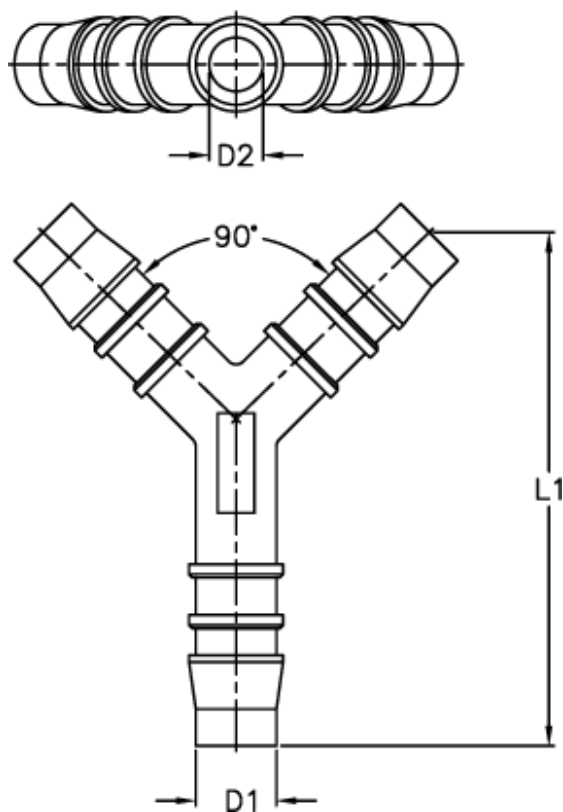

Varenummer: 027708900012

Beskrivelse: Norma slangestuds YS 12

Mål

D1 = 12

D2 = 8.6

L1 = 64.0